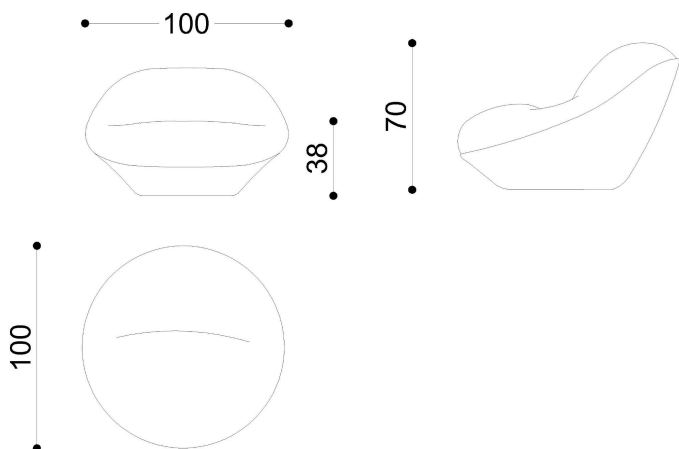

POLTRONA

POLTRONA
FEMININA

BRETON